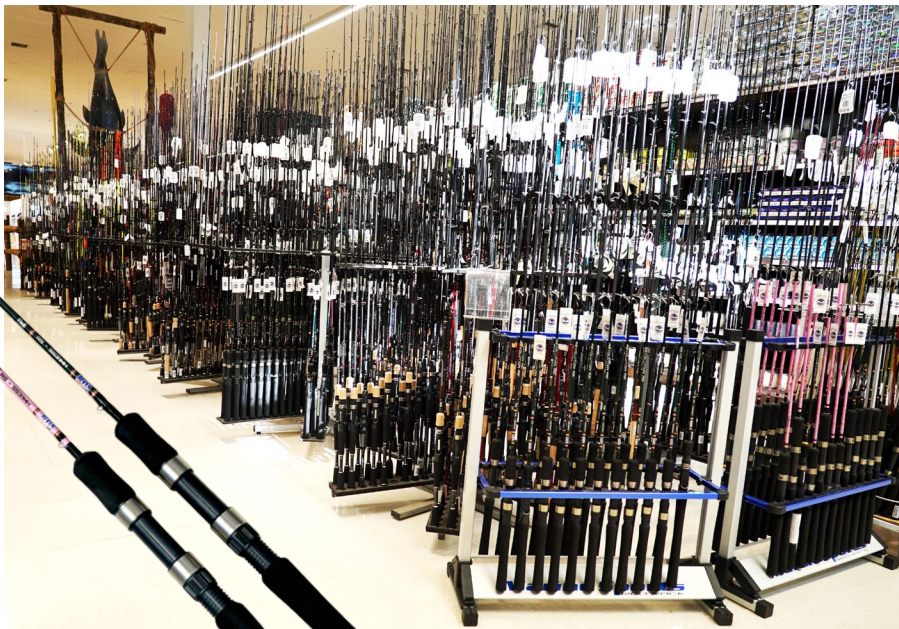

RIVER  
SPORTS

SHIMANO